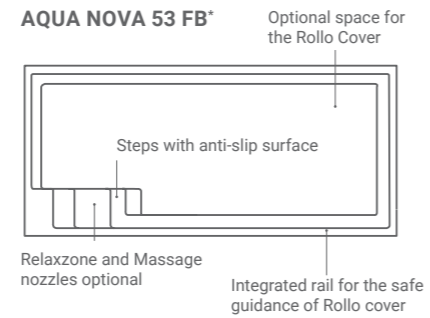

AQUA NOVA 53 FB*