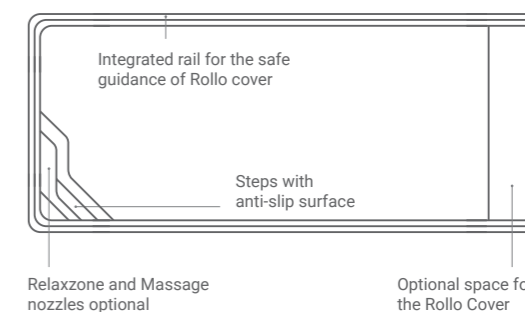

X-TRAINER 82 SB**

XL-BRILIANT 88 FB*

FB* - Flat Bottom SB** - Sloping Bottom

FB* - Flat Bottom SB** - Sloping Bottom

Type	Length	Width	Depth	Volume	Weight	Rollo Cover
AQUA NOVA 77 FB*	7,75 m	3,55 m	1,50 m	40 m ³	1200 kg	✓
AQUA NOVA 84 FB*	8,40 m	3,55 m	1,50 m	42 m ³	1200 kg	✓
FUN 80 FB*	8,00 m	3,70 m	1,50 m	40 m ³	1100 kg	✓
FUN 83 FB*	8,30 m	3,80 m	1,50 m	42 m ³	1200 kg	✓