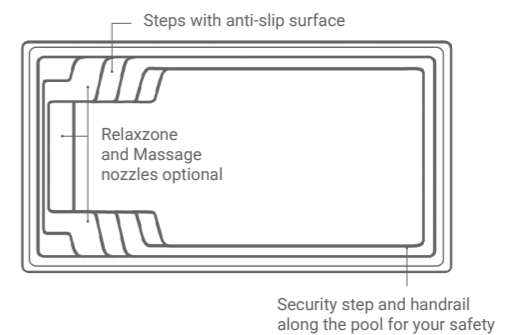

TREND 73 FB*

CLASSIC FB*

BABY-POOL FB*

XL-TRAINER 72 FB*

FUN 74 FB*

FB* - Flat Bottom SB** - Sloping Bottom

Type	Length	Width	Depth	Volume	Weight	Rollo Cover
X-TRAINER 45 SB**	4,45 m	2,94 m	1,21 - 1,49 m	15 m ³	600 kg	X
AQUA NOVA 53 FB*	5,30 m	3,20 m	1,50 m	20 m ³	700 kg	✓
TREND 73 FB*	7,30 m	3,30 m	1,50 m	31 m ³	1100 kg	✓
BRILIANT 66 FB*	6,62 m	3,62 m	1,40 m	27 m ³	850 kg	X
RIVERINA 67 SB**	6,72 m	3,44 m	1,11 - 1,57 m	24 m ³	800 kg	X
BRILIANT 74 FB*	7,63 m	3,64 m	1,40 m	32 m ³	920 kg	X