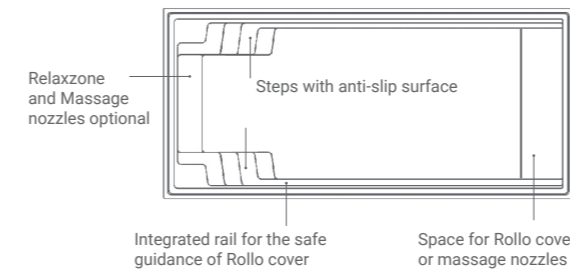

TREND 73 FB*

CLASSIC FB*

BABY-POOL FB*

XL-TRAINER 72 FB*

FUN 74 FB*

FB* - Flat Bottom SB** - Sloping Bottom

Type	Length	Width	Depth	Volume	Weight	Rollo Cover
X-TRAINER 45 SB**	4,45 m	2,94 m	1,21 - 1,49 m	15 m ³	600 kg	X
AQUA NOVA 53 FB*	5,30 m	3,20 m	1,50 m	20 m ³	700 kg	✓
TREND 73 FB*	7,30 m	3,30 m	1,50 m	31 m ³	1100 kg	✓
BRILIANT 66 FB*	6,62 m	3,62 m	1,40 m	27 m ³	850 kg	X
RIVERINA 67 SB**	6,72 m	3,44 m	1,11 - 1,57 m	24 m ³	800 kg	X
BRILIANT 74 FB*	7,63 m	3,64 m	1,40 m	32 m ³	920 kg	X