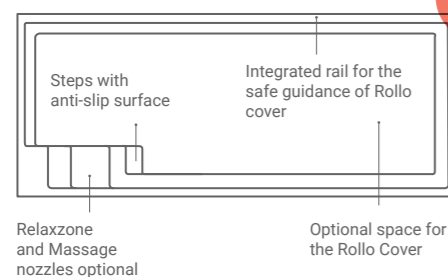

AQUA NOVA 84 FB*

NEW