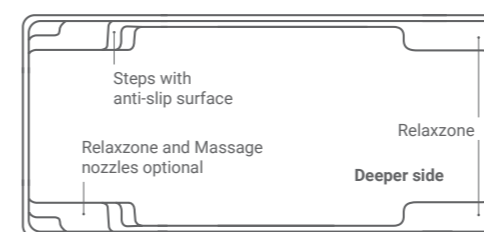

X-TRAINER 82 SB**

XL-BRILIANT 88 FB*

FB* - Flat Bottom SB** - Sloping Bottom

FB* - Flat Bottom SB** - Sloping Bottom

Type	Length	Width	Depth	Volume	Weight	Rollo Cover
AQUA NOVA 77 FB*	7,75 m	3,55 m	1,50 m	40 m ³	1200 kg	✓
AQUA NOVA 84 FB*	8,40 m	3,55 m	1,50 m	42 m ³	1200 kg	✓
FUN 80 FB*	8,00 m	3,70 m	1,50 m	40 m ³	1100 kg	✓
FUN 83 FB*	8,30 m	3,80 m	1,50 m	42 m ³	1200 kg	✓