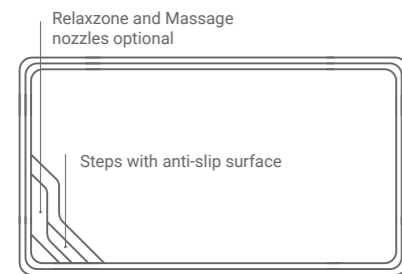

BRILIANT 66 / 74 FB*