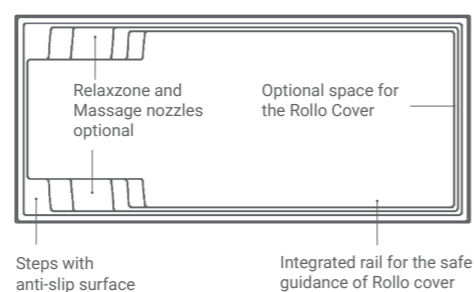

X-TRAINER 82 SB**

XL-BRILIANT 88 FB*

FB* - Flat Bottom SB** - Sloping Bottom

FB* - Flat Bottom SB** - Sloping Bottom

Type	Length	Width	Depth	Volume	Weight	Rollo Cover
AQUA NOVA 77 FB*	7,75 m	3,55 m	1,50 m	40 m ³	1200 kg	✓
AQUA NOVA 84 FB*	8,40 m	3,55 m	1,50 m	42 m ³	1200 kg	✓
FUN 80 FB*	8,00 m	3,70 m	1,50 m	40 m ³	1100 kg	✓
FUN 83 FB*	8,30 m	3,80 m	1,50 m	42 m ³	1200 kg	✓