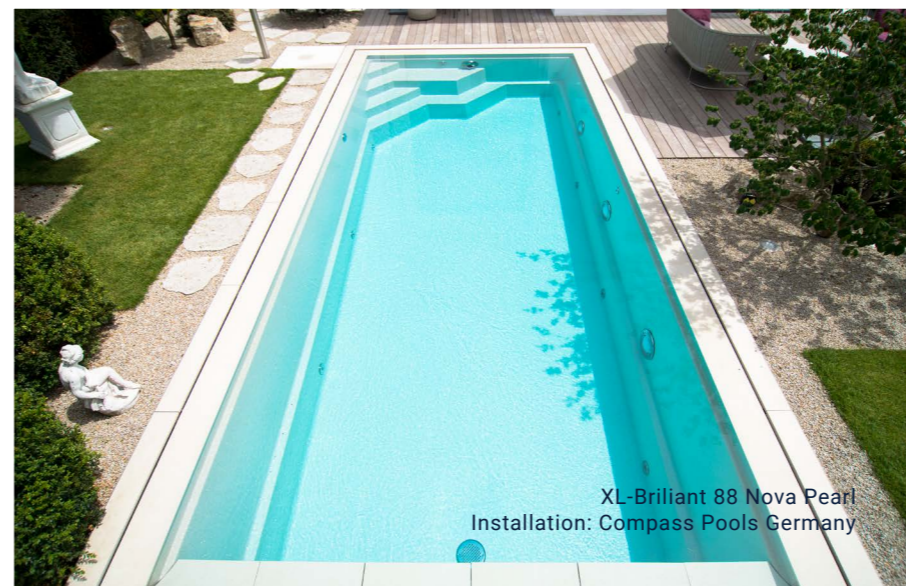

AQUA NOVA 77 FB*

FUN 80 FB*

AQUA NOVA 84 FB*

NEW

FUN 83 FB*

X-TRAINER 82 SB**

XL-BRILIANT 88 FB*

FB* - Flat Bottom SB** - Sloping Bottom

FB* - Flat Bottom SB** - Sloping Bottom

Type	Length	Width	Depth	Volume	Weight	Rollo Cover
AQUA NOVA 77 FB*	7,75 m	3,55 m	1,50 m	40 m³	1200 kg	✓
AQUA NOVA 84 FB*	8,40 m	3,55 m	1,50 m	42 m³	1200 kg	✓
FUN 80 FB*	8,00 m	3,70 m	1,50 m	40 m³	1100 kg	✓
FUN 83 FB*	8,30 m	3,80 m	1,50 m	42 m³	1200 kg	✓

Type	Length	Width	Depth	Volume	Weight	Rollo Cover
X-TRAINER 82 SB**	8,25 m	3,68 m	1,09 - 1,76 m	36 m³	960 kg	X
XL-BRILIANT 88 FB*	8,70 m	3,75 m	1,50 m	45 m³	1100 kg	✓