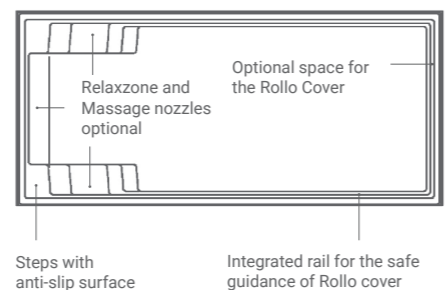

AQUA NOVA 77 FB*

FUN 80 FB*

AQUA NOVA 84 FB*

NEW

FUN 83 FB*

X-TRAINER 82 SB**

XL-BRILIANT 88 FB*

FB* - Flat Bottom SB** - Sloping Bottom

FB* - Flat Bottom SB** - Sloping Bottom

Type	Length	Width	Depth	Volume	Weight	Rollo Cover
AQUA NOVA 77 FB*	7,75 m	3,55 m	1,50 m	40 m³	1200 kg	✓
AQUA NOVA 84 FB*	8,40 m	3,55 m	1,50 m	42 m³	1200 kg	✓
FUN 80 FB*	8,00 m	3,70 m	1,50 m	40 m³	1100 kg	✓
FUN 83 FB*	8,30 m	3,80 m	1,50 m	42 m³	1200 kg	✓

Type	Length	Width	Depth	Volume	Weight	Rollo Cover
X-TRAINER 82 SB**	8,25 m	3,68 m	1,09 - 1,76 m	36 m³	960 kg	X
XL-BRILIANT 88 FB*	8,70 m	3,75 m	1,50 m	45 m³	1100 kg	✓